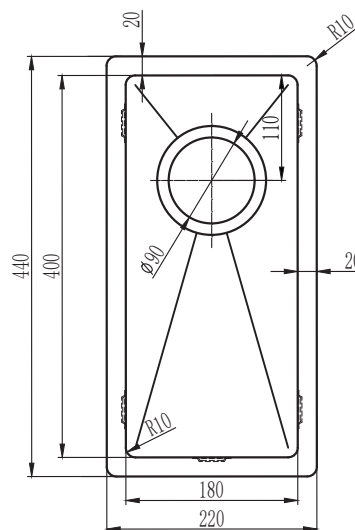

Kubus 180 Soft køkkenvask Udskæringsmål

Varenr.: 10000SH
VVS-nr.: 681306221

Godstykkelse: 1,2 mm
Min. skabsbredde: 300 mm

Fikseringsclips til nedfældning medfølger

LAVABO®

UDSKÆRINGSMÅL Nedfældning
AUSSPARURNG Einbau
CUTOUT Normal installation

UDSKÆRINGSMÅL Planlimning
AUSSPARURNG Flächenbündig
CUTOUT Flush mount